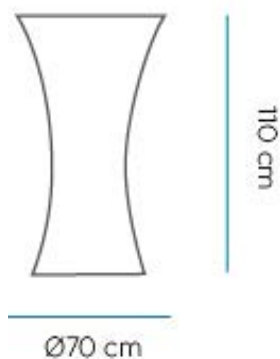

SOY LIGERO
I AM LIGHTWEIGHT

RECICLAME
RECICLY ME

Material: Polietileno/Polyethylene

Pallet EU 80x120x180: 2 unds/units

Medidas*/Dimensions*

Packaging*

77x77x120cm

*Debido a la naturaleza del proceso las dimensiones pueden variar ligeramente
*Due to the manufacturing process, product dimensions may vary slightly