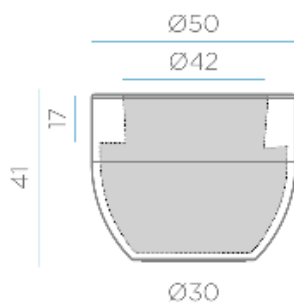

Medidas*/Dimensions*

Packaging*

VOLUMEN PLANTACIÓN 37,8 It
VOLUMEN PLANTATION

Material: Polietileno/Polyethylene

* Debido a la naturaleza del proceso las dimensiones pueden variar ligeramente
* Due to the manufacturing process, product dimensions may vary slightly