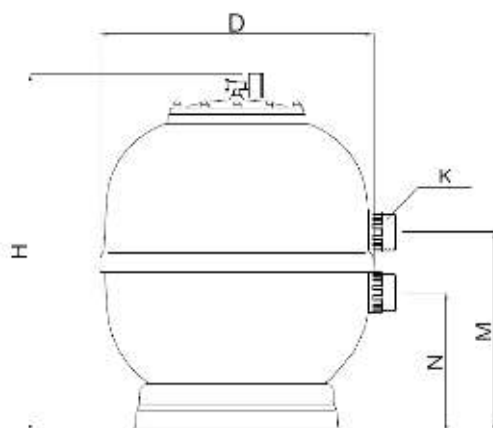

CARACTERÍSTICAS

- ✓ Filtros laminados con resina de polyester y fibra de vidrio.
- ✓ Excelente acabado exterior en gelcoat.
- ✓ Filtro color: RAL 5024
- ✓ Purga de agua y aire ¼"
- ✓ Conexiones para válvula selectora de seis vías con operaciones de: filtración, lavado, enjuague, recirculación, vaciado y cerrado.
- ✓ Tapa superior con tornillos negra.
- ✓ Máxima temperatura: 50°C.
- ✓ Máxima presión: 2.5 bar.

FILTER DETAILS

- Cone diffuser
- Cono difusor

- Fitted with 1" laterals
- Equipado con brazos colectores 1"

- Black top lid with screws
- Tapa superior negra con tornillos

TECHNICAL DATA

PACKAGING

| Code | Model (mm) | Connections (mm/inch) | | Filtering velocity (m³/h/m²) | Filtration Area (m²) | Flow (m³/h) | Maximum pressure (bar) | Sand (0.4-0.8mm) (kg) | Net weight (kg) | D (mm) | H (mm) | M (mm) | N (mm) | Units per pallet | Box dimension (cm) |
|------------|------------|-----------------------|------|------------------------------|----------------------|-------------|------------------------|-----------------------|-----------------|--------|--------|--------|--------|------------------|--------------------|
| | | mm | inch | | | | | | | | | | | | |
| 73177-0100 | 350 | 50 | 1 ½" | 50 | 0.096 | 5 | 2.5 | 50 | 15 | 390 | 755 | 393 | 268 | 15 | 39x39x76 |
| 73178-0100 | 450 | 50 | 1 ½" | 50 | 0.16 | 8 | 2.5 | 70 | 15 | 520 | 760 | 434 | 309 | 10 | 52x52x76 |
| 73179-0100 | 500 | 50 | 1 ½" | 50 | 0.19 | 10 | 2.5 | 95 | 17 | 520 | 855 | 417 | 292 | 8 | 56x56x85 |
| 73180-0100 | 600 | 50 | 1 ½" | 50 | 0.30 | 14 | 2.5 | 125 | 21 | 560 | 850 | 442 | 317 | 8 | 65x65x86 |
| 73181-0100 | 650 | 50 | 1 ½" | 50 | 0.33 | 17 | 2.5 | 200 | 22 | 700 | 890 | 479 | 354 | 8 | 70x70x89 |
| 73182-0100 | 750 | 63 | 2" | 50 | 0.44 | 22 | 2.5 | 290 | 30 | 800 | 930 | 555 | 325 | 2 | 80x80x93 |
| 73183-0100 | 900 | 63 | 2" | 50 | 0.64 | 32 | 2.5 | 500 | 48 | 960 | 1100 | 659 | 389 | 2 | 96x96x110 |