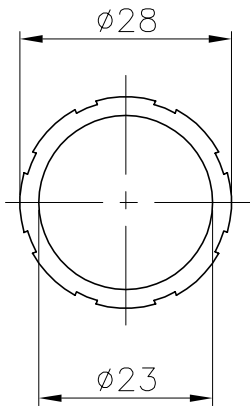

VÁLIDO SÓLO PARA INFORMACIÓN

ESCALA 1:1

ESCALA 1:1

CÓDIGO	LONGITUD TUBOS	LONGITUD MANGOS
01361	2,5 m	DE 2,5 A 5 m

CÓDIGO	LONGITUD TUBOS	LONGITUD MANGOS
15838	3,75 m	DE 3,75 A 7,5 m
01362	5 m	DE 5 A 10 m
01363	6,5 m	DE 6,5 A 13 m

Pos.	Modificacio	Tolerancia general:		Material:	Aluminio / Plástico azul	Nºpeces:	
		Data	Nom	Denomin.			
		Dibuixat	13.03.03	GRD	MANGO TELESCÓPICO REFORZADO CONEXIÓN PALOMILLAS	Format: A4	
		Comprovat	13.03.03	J.Morral		Conjunt:	Escala: 1:2.5
						Codi:	Revisio: 0
						Substítueix a:	
		Substítueix a:		Data			