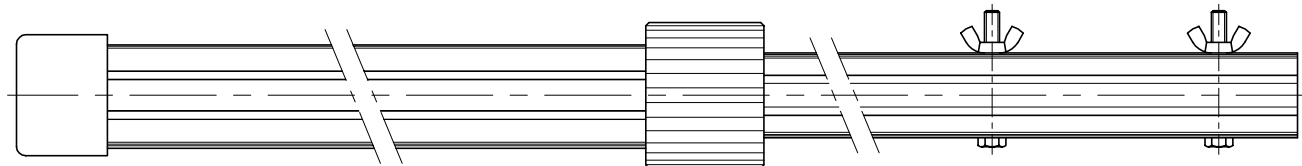

VÁLIDO SÓLO PARA INFORMACIÓN

ESCALA 1:1

ESCALA 1:1

CÓDIGO	LONGITUD TUBOS	LONGITUD MANGOS
01361	2,5 m	DE 2,5 A 5 m

CÓDIGO	LONGITUD TUBOS	LONGITUD MANGOS
15838	3,75 m	DE 3,75 A 7,5 m
01362	5 m	DE 5 A 10 m
01363	6,5 m	DE 6,5 A 13 m

Pos.	Modificacio	Tolerancia general:		Material:	Aluminio / Plástico azul	Nºpeces:	
		Data	Nom	Denomin.			
		Dibuixat	13.03.03	GRD	MANGO TELESCÓPICO REFORZADO CONEXIÓN PALOMILLAS	Format: A4	
		Comprovat	13.03.03	J.Morral		Conjunt:	Escala: 1:2.5
						Codi:	Revisio: 0
						Substítueix a:	
		Substítueix a:		Data			