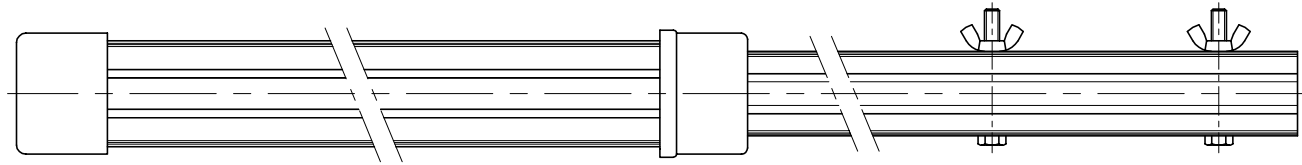

VÁLIDO SÓLO PARA INFORMACIÓN

ESCALA 1:1

ESCALA 1:1

CÓDIGO	LONGITUD TUBOS	LONGITUD MANGOS
01361	2,5 m	DE 2,5 A 5 m

CÓDIGO	LONGITUD TUBOS	LONGITUD MANGOS
15838	3,75 m	DE 3,75 A 7,5 m
01362	5 m	DE 5 A 10 m
01363	6,5 m	DE 6,5 A 13 m

Pos.	Modificacio	Tolerancia general:		Material:	Aluminio / Plástico azul	Nºpeces:	
		Data	Nom	Denomin.			
		Dibuixat	13.03.03	GRD	MANGO TELESCÓPICO REFORZADO CONEXIÓN PALOMILLAS	Format: A4	
		Comprovat	13.03.03	J.Morral		Conjunt:	Escala: 1:2.5
						Codi:	Revisio: 0
						Substítueix a:	
		Substítueix a:		Data			