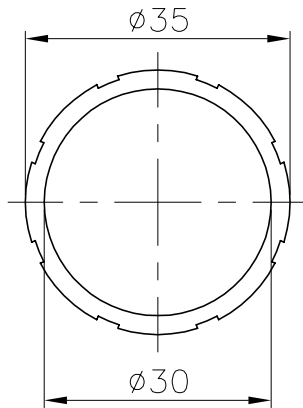

VÁLIDO SÓLO PARA INFORMACIÓN

ESCALA 1:1

ESCALA 1:1

CÓDIGO	LONGITUD TUBOS	LONGITUD MANGOS
01361	2,5 m	DE 2,5 A 5 m

CÓDIGO	LONGITUD TUBOS	LONGITUD MANGOS
15838	3,75 m	DE 3,75 A 7,5 m
01362	5 m	DE 5 A 10 m
01363	6,5 m	DE 6,5 A 13 m

Pos.	Modificacio	Tolerancia general:		Material:	Aluminio / Plástico azul	Nºpeces:	
		Data	Nom	Denomin.			
		Dibuixat	13.03.03	GRD	MANGO TELESCÓPICO REFORZADO CONEXIÓN PALOMILLAS	Format: A4	
		Comprovat	13.03.03	J.Morral		Conjunt:	Escala: 1:2.5
						Codi:	Revisio: 0
						Substítueix a:	
		Substítueix a:		Data			