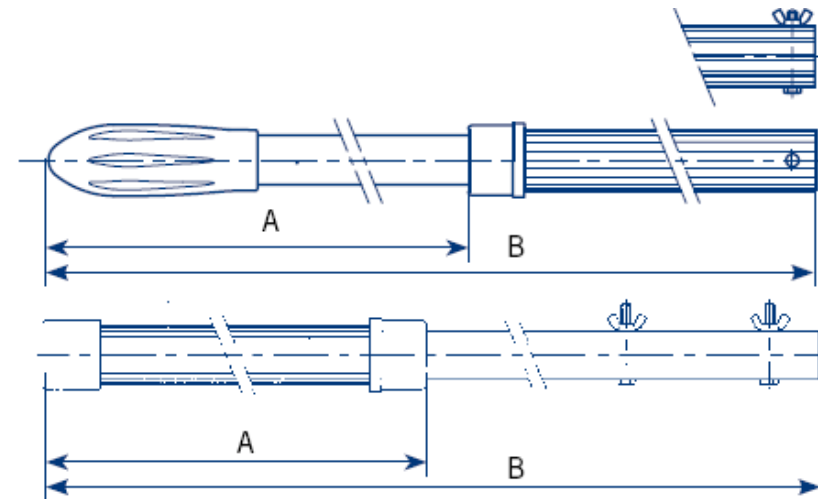

PRODUCTO: MANGOS
PRODUCT: HANDLES

Sistema conexión	CLIP	CLIP - PALOMILLAS					PALOMILLAS							
Código	01365	38422	38423	38424	38425	01359	01360	01361	01362	01363	01364	15838		
A		1,8	2,4	2	2,5	2	2,5	2,5	5	6,5		3,75		
B	2,5	3,6	4,8	4	5	4	5	5	10	13	2,5	7,5		
Telesc.	Normal		•	•	•	•	•							
	Reforzado							•	•	•		•		
FIJO	•										•			

System connection	C.A.	C.A. - Wishbone					C.A. Wing-nut							
Code	01365	38422	38423	38424	38425	01359	01360	01361	01362	01363	01364	15838		
A		1.8	2.4	2	2.5	2	2.5	2.5	5	6.5		3.75		
B	2.5	3.6	4.8	4	5	4	5	5	10	13	2.5	7.5		
Telesc.	Normal		•	•	•	•	•							
	Reinforced							•	•	•		•		
FIXED	•										•			