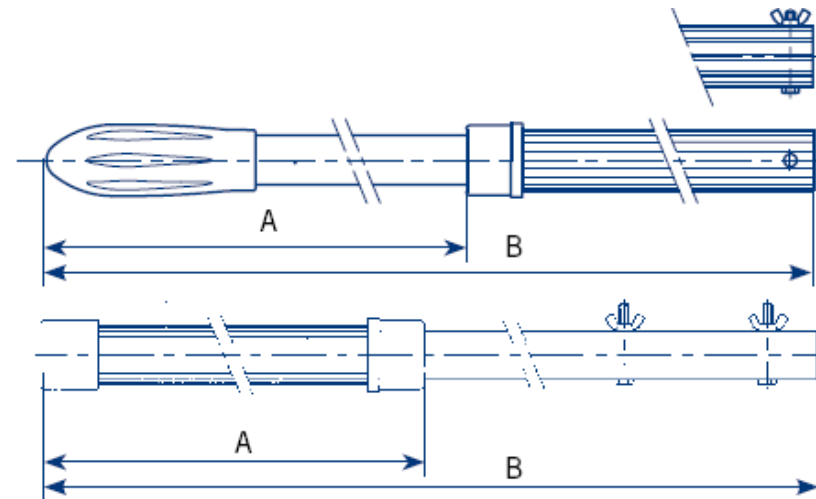

PRODUCTO: MANGOS  
PRODUCT: HANDLES

Sistema conexión	CLIP	CLIP - PALOMILLAS					PALOMILLAS						
Código	01365	38422	38423	38424	38425	01359	01360	01361	01362	01363	01364	15838	
A		1,8	2,4	2	2,5	2	2,5	2,5	5	6,5		3,75	
B	2,5	3,6	4,8	4	5	4	5	5	10	13	2,5	7,5	
Telesc.	Normal		•	•	•	•	•						
	Reforzado							•	•	•		•	
FIJO	•										•		

System connection	C.A.	C.A. - Wishbone					C.A. Wing-nut						
Code	01365	38422	38423	38424	38425	01359	01360	01361	01362	01363	01364	15838	
A		1.8	2.4	2	2.5	2	2.5	2.5	5	6.5		3.75	
B	2.5	3.6	4.8	4	5	4	5	5	10	13	2.5	7.5	
Telesc.	Normal		•	•	•	•	•						
	Reinforced							•	•	•		•	
FIXED	•										•		