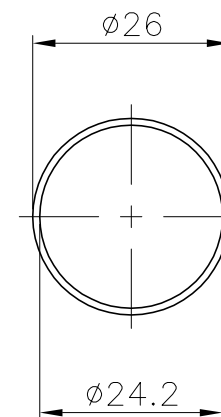

VÁLIDO SÓLO PARA INFORMACIÓN

ESCALA 1:1

CÓDIGO	LONGITUD TUBOS	LONGITUD MANGOS
01359	2 m	DE 2 A 4 m
01360	2,5 m	DE 2,5 A 5 m

ESCALA 1:1

Modificacio	Tolerancia general:		Material:	Aluminio / Plástico azul	Nºpeces:
			Denomin.	MANGO TELESCÓPICO CONEXIÓN PALOMILLAS	Format: A4
	Dibuixat	13.03.03	GRD	Conjunt:	Escala: 1:2
	Comprovat	13.03.03	J.Morral		Revisio: 0
Pos.			Codi:	00000	
			Substitueix a:		Data
			Substitueix a:		Data