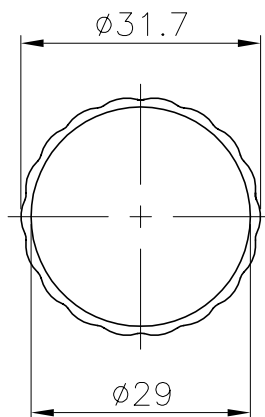

VÁLIDO SÓLO PARA INFORMACIÓN

ESCALA 1:1

CÓDIGO	LONGITUD TUBOS	LONGITUD MANGOS
01359	2 m	DE 2 A 4 m
01360	2,5 m	DE 2,5 A 5 m

ESCALA 1:1

Modificacio	Tolerancia general:		Material:	Aluminio / Plástico azul	Nºpeces:
			Denomin.	MANGO TELESCÓPICO CONEXIÓN PALOMILLAS	Format: A4
	Dibuixat	13.03.03	GRD	Conjunt:	Escala: 1:2
	Comprovat	13.03.03	J.Morral		Revisio: 0
Pos.			Codi:	00000	
			Substitueix a:		Data
			Substitueix a:		Data