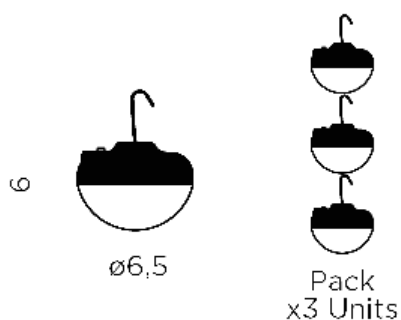

**IRROMPIBLE**  
UNBREAKABLE

Medidas del producto (cm) / Dimensions (cm):

Packaging: 24 x 9 x 6 cm

Material principal: Polipropileno / PP

Pallet EU 80x120x180: - units

Peso Neto: 0,3 kg / Peso Bruto: 1,1kg

## ALIMENTACIÓN, ACCESORIOS, MATERIALES Y PESOS SUPPLY, ACCESSORIES, MATERIALS AND WEIGHTS

- **Método de carga:** Entrada Tipo C 5VDC (Solo se incluye cable de carga USB-Tipo C)
- **Charging method:** Tipo C 5VDC input (Only cable USB- Tipo C included)
- **Tensión de salida adaptador:** 5VDC
- **Adapter output voltage:** 5VDC
- **Corriente de carga:** 2A MAX
- **Charging current:** 2A MAX
- **Longitud en cable cargador:** 1 m
- **Adapter cable length:** 1 m
- **Tamaño:** 6 x 6,5 x 6,5 cm
- **Size:** 6 x 6,5 x 6,5 cm
- **Tamaño placa solar integrada:** N/A
- **Integrated solar panel size:** N/A
- **Regulador de intensidad:** Si
- **Dimmable:** Yes
- **Tipo de cable:** N/A
- **Type of cable:** N/A
- **Clavija:** N/A
- **Plug:** N/A
- **Longitud cable:** N/A
- **Cable length:** N/A
- **Color del cable:** N/A
- **Colour:** N/A
- **Sensor movimiento:** No
- **Motion sensor:** No
- **Regulador de intensidad:** Si
- **Dimmable:** Yes
- **Detector crepuscular:** No
- **Twilight sensor:** No
- **Color acabado:** Blanco
- **Finish Color:** White
- **Material:** PP/PC
- **Material:** PP/PC
- **Material secundario:** Metal
- **Secondary material:** Metal
- **Material Panel Solar:** N/A
- **Solar Panel material:** N/A
- **Mando IR(infrarrojo):** Si
- **Remote control (IR):** Yes
- **Peso batería:** 3 x 45grs
- **Battery weight:** 3 x 45grs
- **Unidades por caja:** 3
- **Units per boxes:** 3
- **Peso neto:** 0,080 kg
- **Net weight:** 0,080 kg
- **Peso bruto:** 1 kg
- **Gross weight:** 1 kg