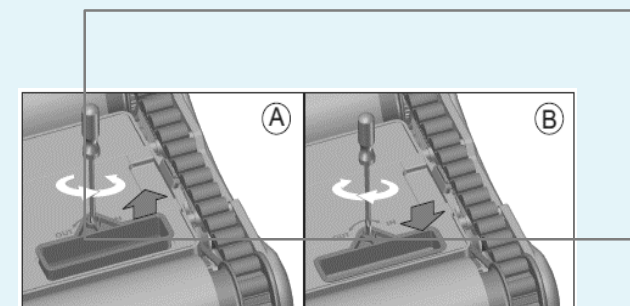

Aspiración Interior. Modelos SMART y DRIVE