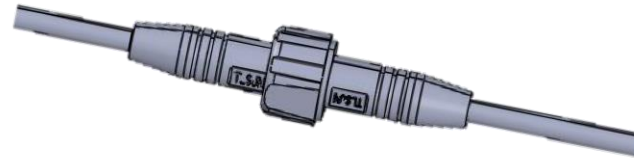

Fácil Mantenimiento

Equipo diseñado para minimizar los tiempos de reparaciones

- **Breaser technology**

- Mantenimiento mínimo para el sistema de engranajes.
  Ruedas dentadas en lugar de correas dentadas
- Bloque unificado, mejor calidad, no requiere diagnóstico
- Conexión rápida sin usar herramientas para una reparación rápida

* Sustitución del motor en poco minutos