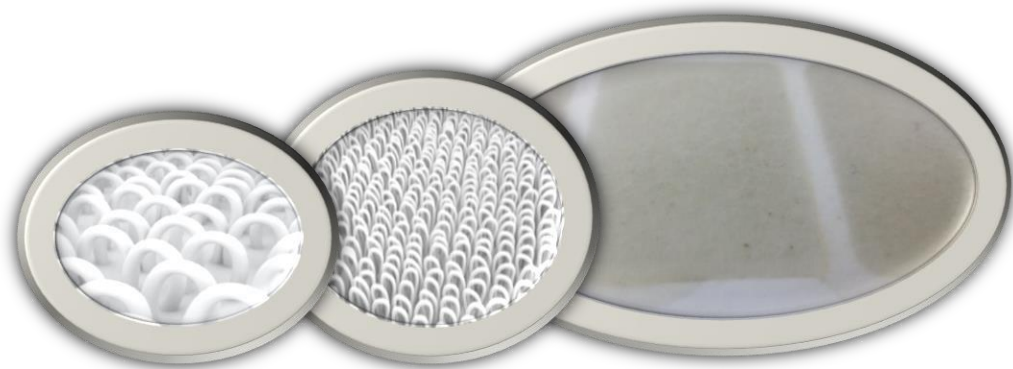

Aquatron
BWT GROUP

Baeza
AQUARAMA

Filtro 4D de microfibra hiperfina, mejor agregación

2 Filtros individuales de 430cm² que resultan en 860cm²

Máxima filtración de agua

1 Panel ClearView para una fácil inspección del filtro