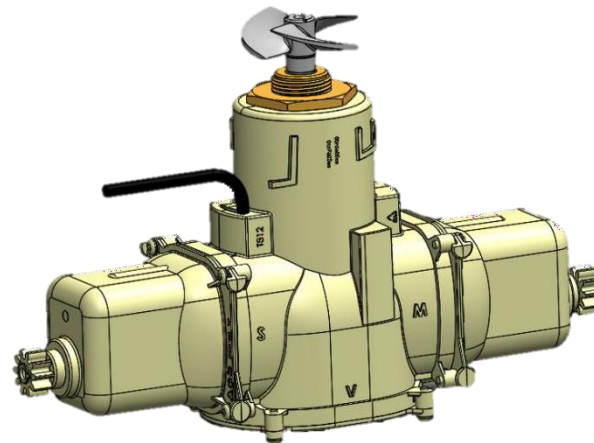

Aquatron

BWT GROUP

Baeza
AQUARAMA

Cable especial con mecanismo de rotación de 360° para eliminar enredo del cable

Un lado del cable puede girar mientras el otro lado permanece quieto

4W
Communication
Modelo Drive

1 Panel ClearView para una fácil inspección del filtro

Breezer Technology

2 motores de accionamiento eficientes y potentes más 1 bomba unificados en único bloque

Sistema Aquasmart

Sistema Gyro: Maximiza la corrección de movimiento en línea y optimiza las maniobras manejando pendientes pronunciadas

Breezer Technology

Aquatron
BWT GROUP

Baeza
AQUARAMA

Nuevo sistema de accionamiento en toda la gama

- Mecanismo de tracción por ruedas dentada , (sin correas). Estabiliza el movimiento manteniendo la potencia.
- Fiabilidad en pendientes muy pronunciadas
- Libre de mantenimiento