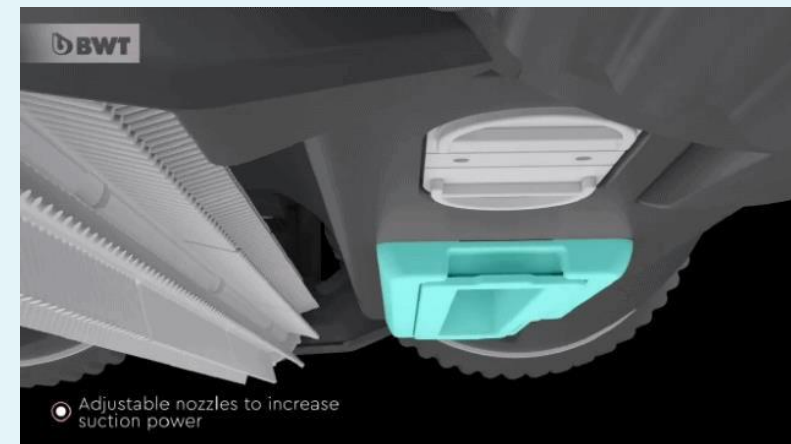

Aspiración Interior. Modelos SMART y DRIVE