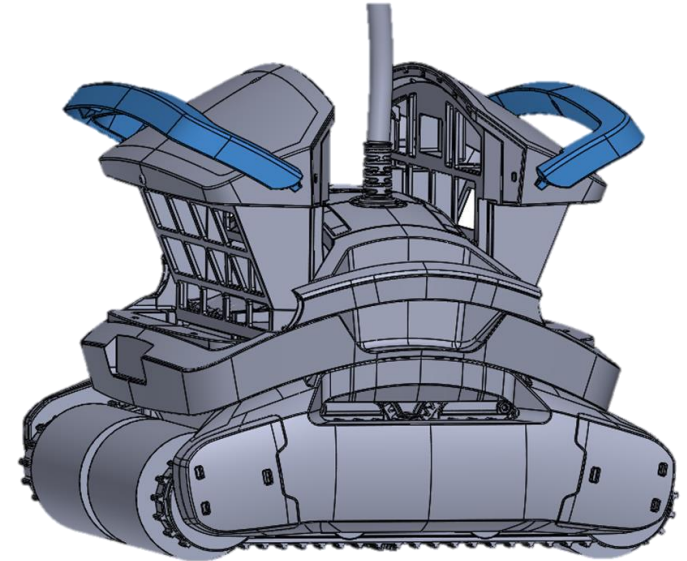

 Grupo Baeza

Baeza 

LIMPIAFONDOS BORA NEW 2021

- BAEZA y BWT presentan la nueva serie de robot limpiafondos BORA NEW compuesta por tres robots.

NUEVOS BORA 2021

BORA CLASIC NEW

Nuevas características:

- Nuevo diseño
- Bloque motor único (fácil manipulación)
- Nueva fuente de alimentación

Diagnóstico fácil

Reemplazo de un bloque

Fácil Mantenimiento

Equipo diseñado para minimizar los tiempos de reparaciones

- **Breaser technology**

- Mantenimiento mínimo para el sistema de engranajes.
Ruedas dentadas en lugar de correas dentadas
- Bloque unificado, mejor calidad, no requiere diagnóstico
- Conexión rápida sin usar herramientas para una reparación rápida