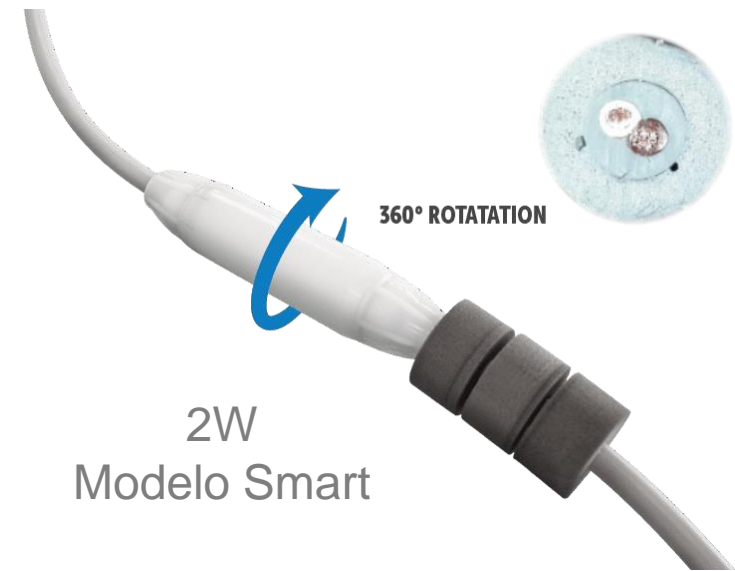

BORA SMART NEW

Nuevas características :

- Nuevo diseño
- Bloque motor único (fácil manipulación)
- Nueva fuente de alimentación

BORA SMART NEW

Tamaño piscina	Hasta 12 m de longitud
Opciones de limpieza	Suelo, pared y línea de flotación
Ciclo de limpieza	1,5 horas
Tipo de filtro	Filtro de microfibra hiperfina 4D - Tapa transparente
Acceso a filtros	Superior
Cepillos de rodillo	4 cepillo de PVA
Algoritmo de navegación	AquaSmart
Sistema Gyro	Si
Fuente alimentación	< 29 Volt, Basic
Consumo	< 150 Watt
Plataforma	Dual drive, Breezer technology
Potencia de succión	19m3 / h
Longitud cable	16m, Premium grey
Antinudos	Si
Aspiración inferior ajustable	Si. Más poder de succión
Admite temporizador externo	Si.
Carro para transporte	No
Garantía	2 Años

Aquatron

BWT GROUP

Baeza
AQUARAMA

Cable especial con mecanismo de rotación de 360° para eliminar enredo del cable

Un lado del cable puede girar mientras el otro lado permanece quieto

4W
Communication
Modelo Drive

2W
Modelo Smart

Microfibra 4D hiperfina

Aquatron
BWT GROUP

Baeza
AQUARAMA

Filtro 4D de microfibra hiperfina, mejor agregación

2 Filtros individuales de 430cm² que resultan en 860cm²

Máxima filtración de agua