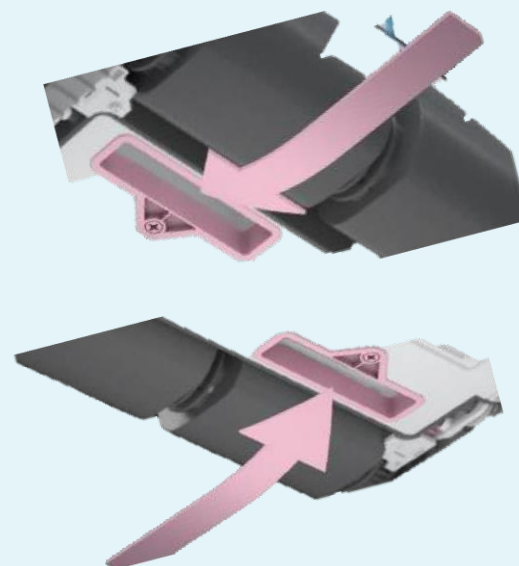

Aspiración Interior. Modelos SMART y DRIVE