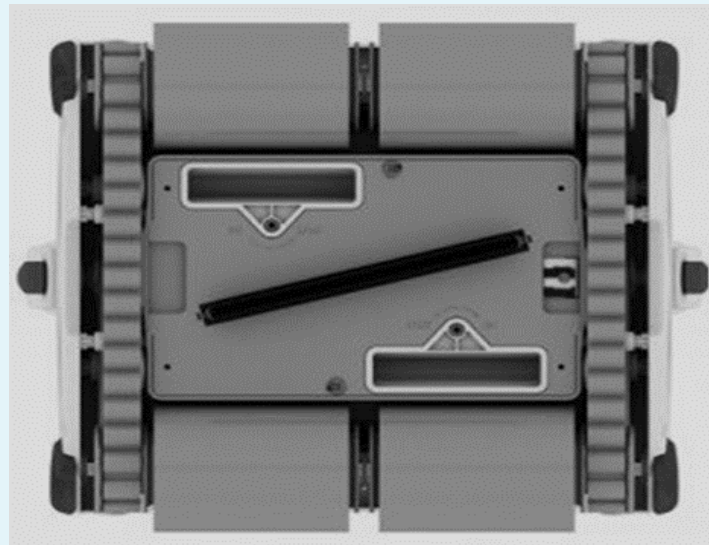

Cepillo Activo. Modelos SMART y DRIVE.

Cepillo activo de PVC adicional, integrado en el sistema de tracción Limpieza extra de superficie