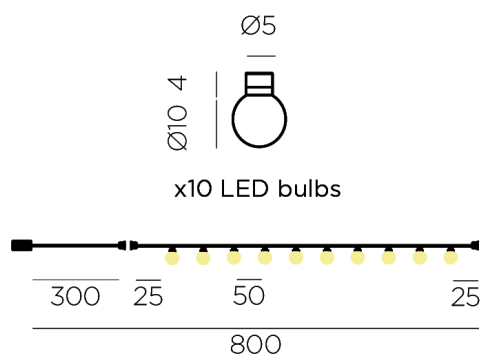

FICHA TÉCNICA DE PRODUCTO DATASHEET

+34 968 97 8806
info@newgarden.es
www.newgarden.es

NOMBRE/NAME: BRUNA GUIRNALDA CABLE BLANCO
REF.: LUMGBR100BROCNW **EAN:** 8435578506623

RECICLAME
RECYCLY ME

COLOR DURADERO
LONG-LASTING COLOR

IRROMPIBLE
UNBREAKABLE

Medidas del producto (cm) / Dimensions (cm):

Packaging: 13x28,5x15cm

Material principal: PVC/ PE

Pallet EU 80x120x180: - 264

Peso Neto:2,3kg Peso Bruto: 2,7kg

* Debido a la naturaleza del proceso las dimensiones pueden variar ligeramente
* Due to the manufacturing process, product dimensions may vary slightly

ILUMINACIÓN

LIGHTING

- **Tipo:** Cúpula integrada Ø100mm
- **Type:** Cúpula integrada Ø100mm
- **Tensión salida:** 12V DC
- **Output voltage:** 12V DC
- **Lúmenes:** 50lm/Bombilla
- **Lumens:** 50lm/Bulb
- **Horas de vida:** 20000h
- **Life time:** 20000h
- **Vatios:** 0,5Wx10
- **Watts:** 0,5Wx10
- **Dimensiones:** 140*100*8000mm
- **Dimensions:** 140*100*8000mm
- **Factor mantenimiento lumen:** 95%
- **Lumen maintenance factor:** 95%
- **Tiempo de calentamiento:** <0,1s
- **Warm-up time:** <0,1s
- **Regulable:** No
- **Dimmable:** No
- **Temperatura de operación:** -20 a 45°C
- **Operating temperature:** -20 to 45 °C
- **Color:** Blanca y Turquesa
- **Colour:** White and Turquoise
- **Longitud:** 8 metros
- **Lenght:** 8 meters
- **Acceso:** No Reemplazable
- **Access:** No Replaceable
- **Número leds:** 10
- **Number:** 10 leds
- **Temperatura (K):** 3000K
- **Temperature (K):** 3000K
- **Ángulo de iluminación:** 200°
- **Angle:** 200°
- **Factor de potencia (PF):** Desconocido
- **Power factor (PF):** Unknown
- **CRI:** <80
- **CRI:** <80
- **Corriente (mA):** 80 mA
- **Current (mA):** 80 mA
- **Mando a distancia:** No
- **Remote:** No
- **Material:** PVC / PP
- **Material:** PVC / PP
- **Eficiencia:** F
- **Efficiency:** F
- **IP:**44
- **IP:** 44