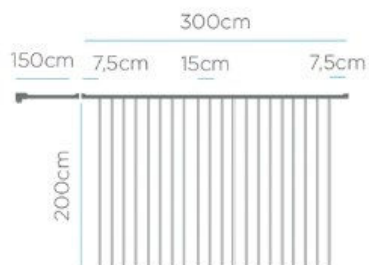

## FICHA TÉCNICA DE PRODUCTO DATASHEET

+34 968 97 8806  
info@newgarden.es  
www.newgarden.es

**NOMBRE/NAME:** LUCEO 3X2M CABLE EXTERIOR CALIDA  
**REF.:** LUMLUC320XXOCNW **EAN:** 8435578506241

**Medidas del producto (cm) / Dimensions (cm):**

**Packaging:** 10 x 18 x 18 cm

Dimensions (cm)

**Material principal: Plástico / Plastic**

**Pallet EU 80x120x180: - units**

**Peso Neto: - kg / Peso Bruto: -, kg**

\* Debido a la naturaleza del proceso las dimensiones pueden variar ligeramente  
\* Due to the manufacturing process, product dimensions may vary slightly